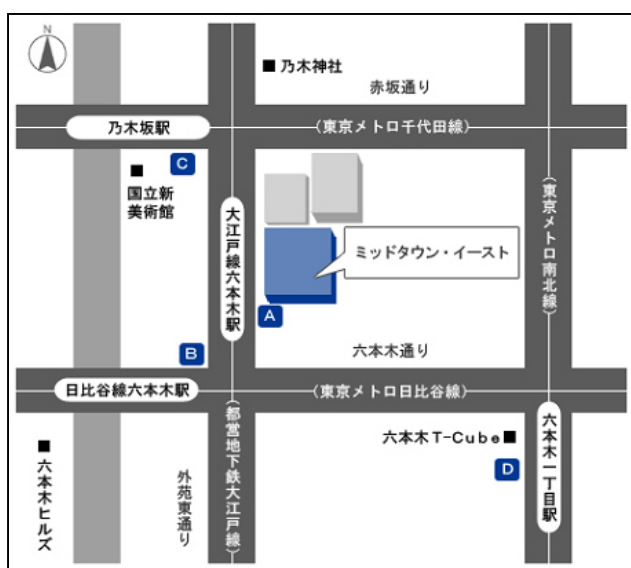

代表FAX 03-6439-4623

【最寄駅】

| | |
|------------|------|
| 大江戸線「六本木」駅 | 地下直結 |
| 日比谷線「六本木」駅 | 徒歩5分 |
| 千代田線「乃木坂」駅 | 徒歩5分 |